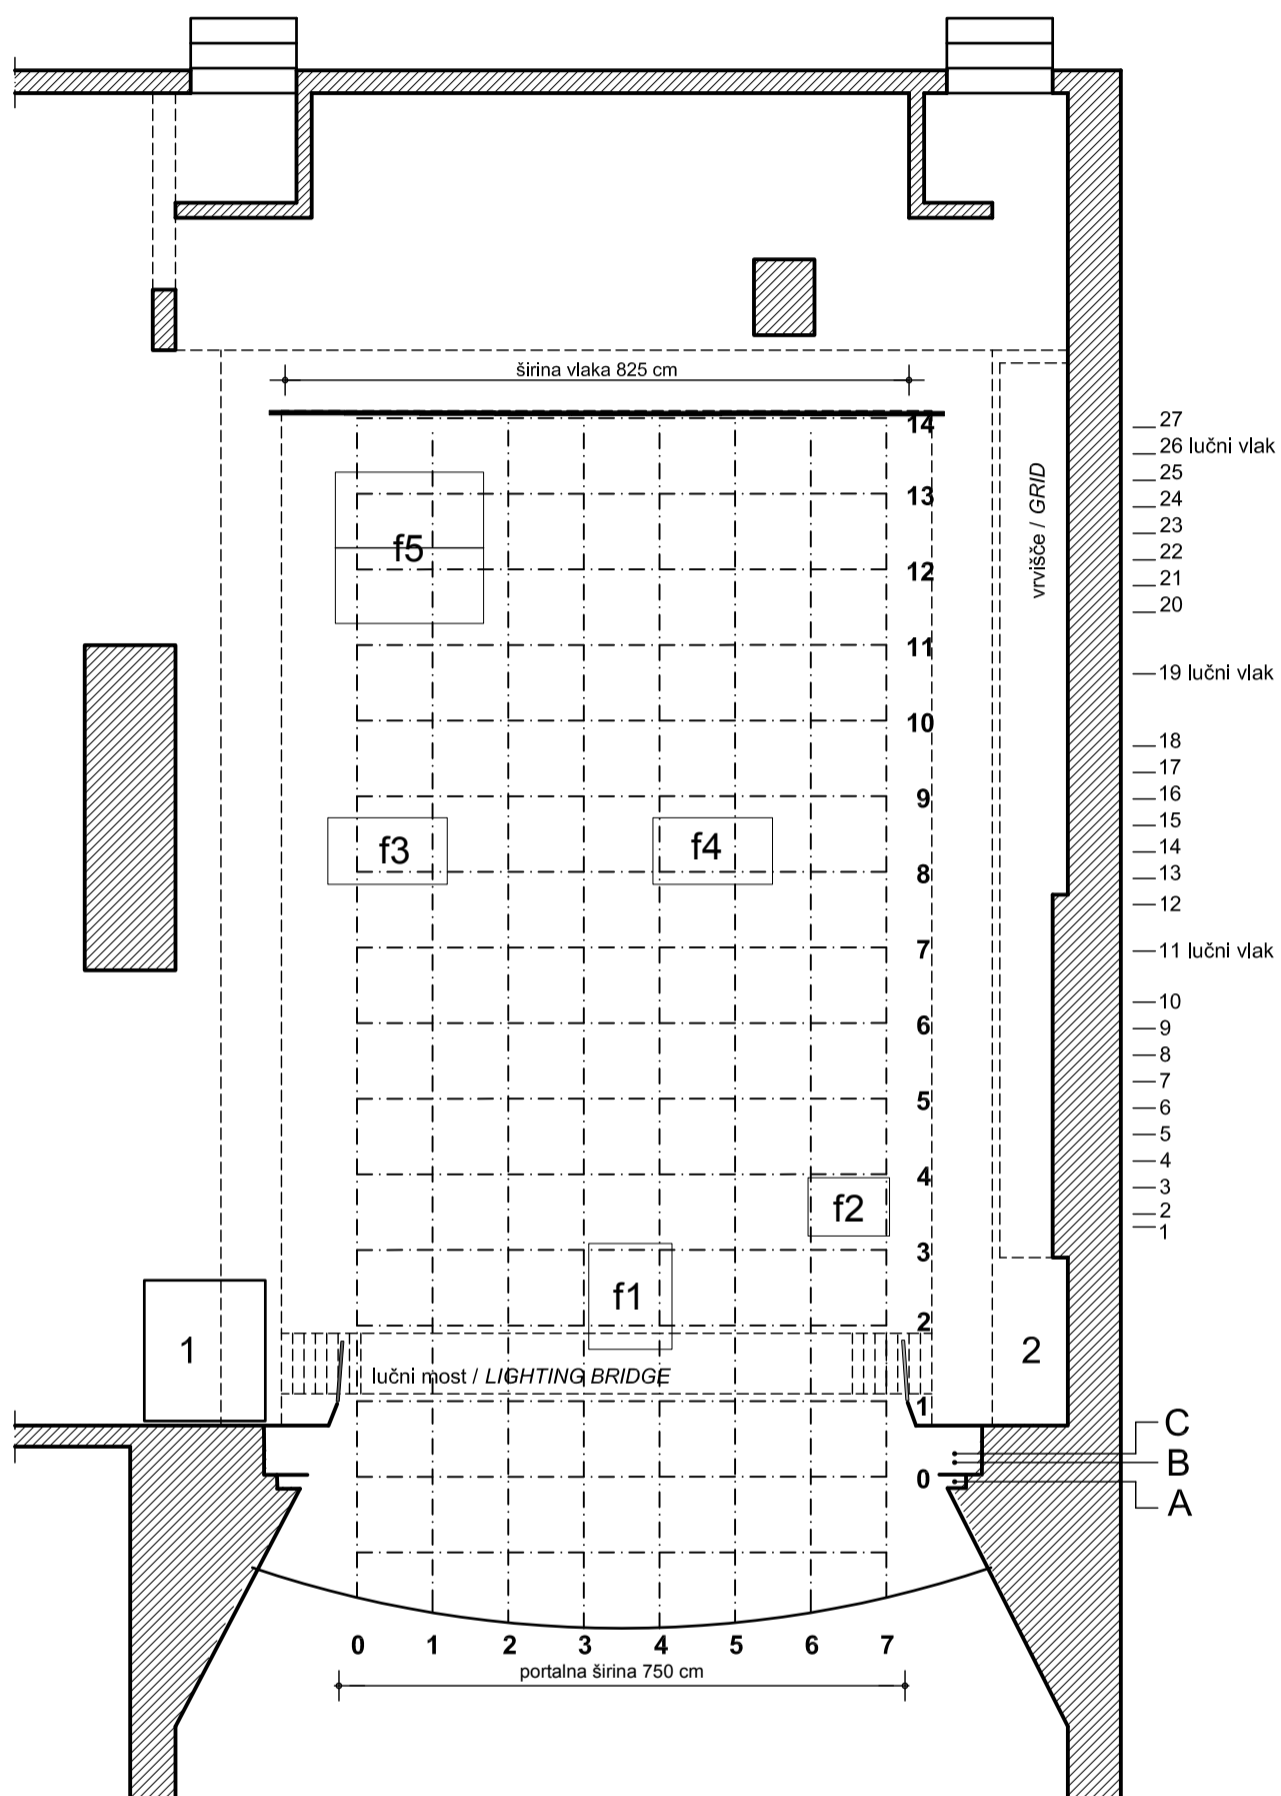

Mestno gledališče ljubljansko / LJUBLJANA CITY THEATRE
 VELIKI ODER - tloris 1/100 / LARGE STAGE - GROUND PLAN 1/100

- A** požarna zavesa / IRON CURTAIN
- B** portalni vlak / PROSCENIUM FLY
- C** glavna zavesa / HOUSE CURTAIN

število vlakov 27: ročni vlaki 1 - 10, 12 - 18, 20 - 25, 27
 lučni vlaki 11, 19, 26

NUMBER OF FLIES 27: HAND LINES 1 - 10, 12 - 18, 20 - 25, 27
 LIGHTING FLIES 11, 19, 26

portalna odprtina: širina 720 cm, višina 490 cm
 PROSCENIUM OPENING: WIDTH 720 CM, HEIGHT 490 CM