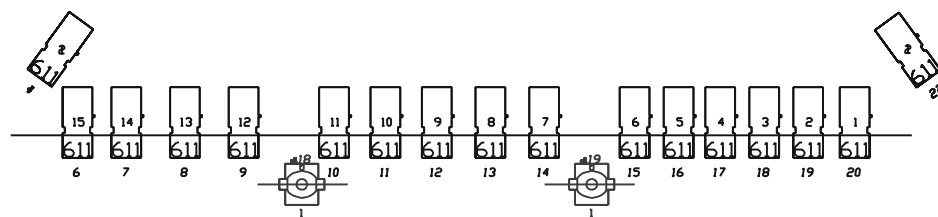

Mestno gledališče ljubljansko / LJUBLJANA CITY THEATRE  
 VELIKI ODER - lučni plan / LARGE STAGE - lighting plot

	- PAR 64 CP61/62 1000W		- MAC 2000 PERFORMANCE II
	- ETC SourceFour PAR/PARNel 575W		- VARILITE VL 1000AI
	- PC RJ HPC 310 1000/1200W		- VARILITE VL 1000AS
	- ETC SourceFour Zoom 25°-50° 750W		- VARILITE VL 3000Q
	- Profile RJ SX 612/613/614 1000W		- Strand ORION 4/1000 W floor CYC
	- ROBE 575AT Zoom		- Strand IRIS 4/1000 W CYC
	- ROBE 700E AT Zoom		
	- MAC 600 E		