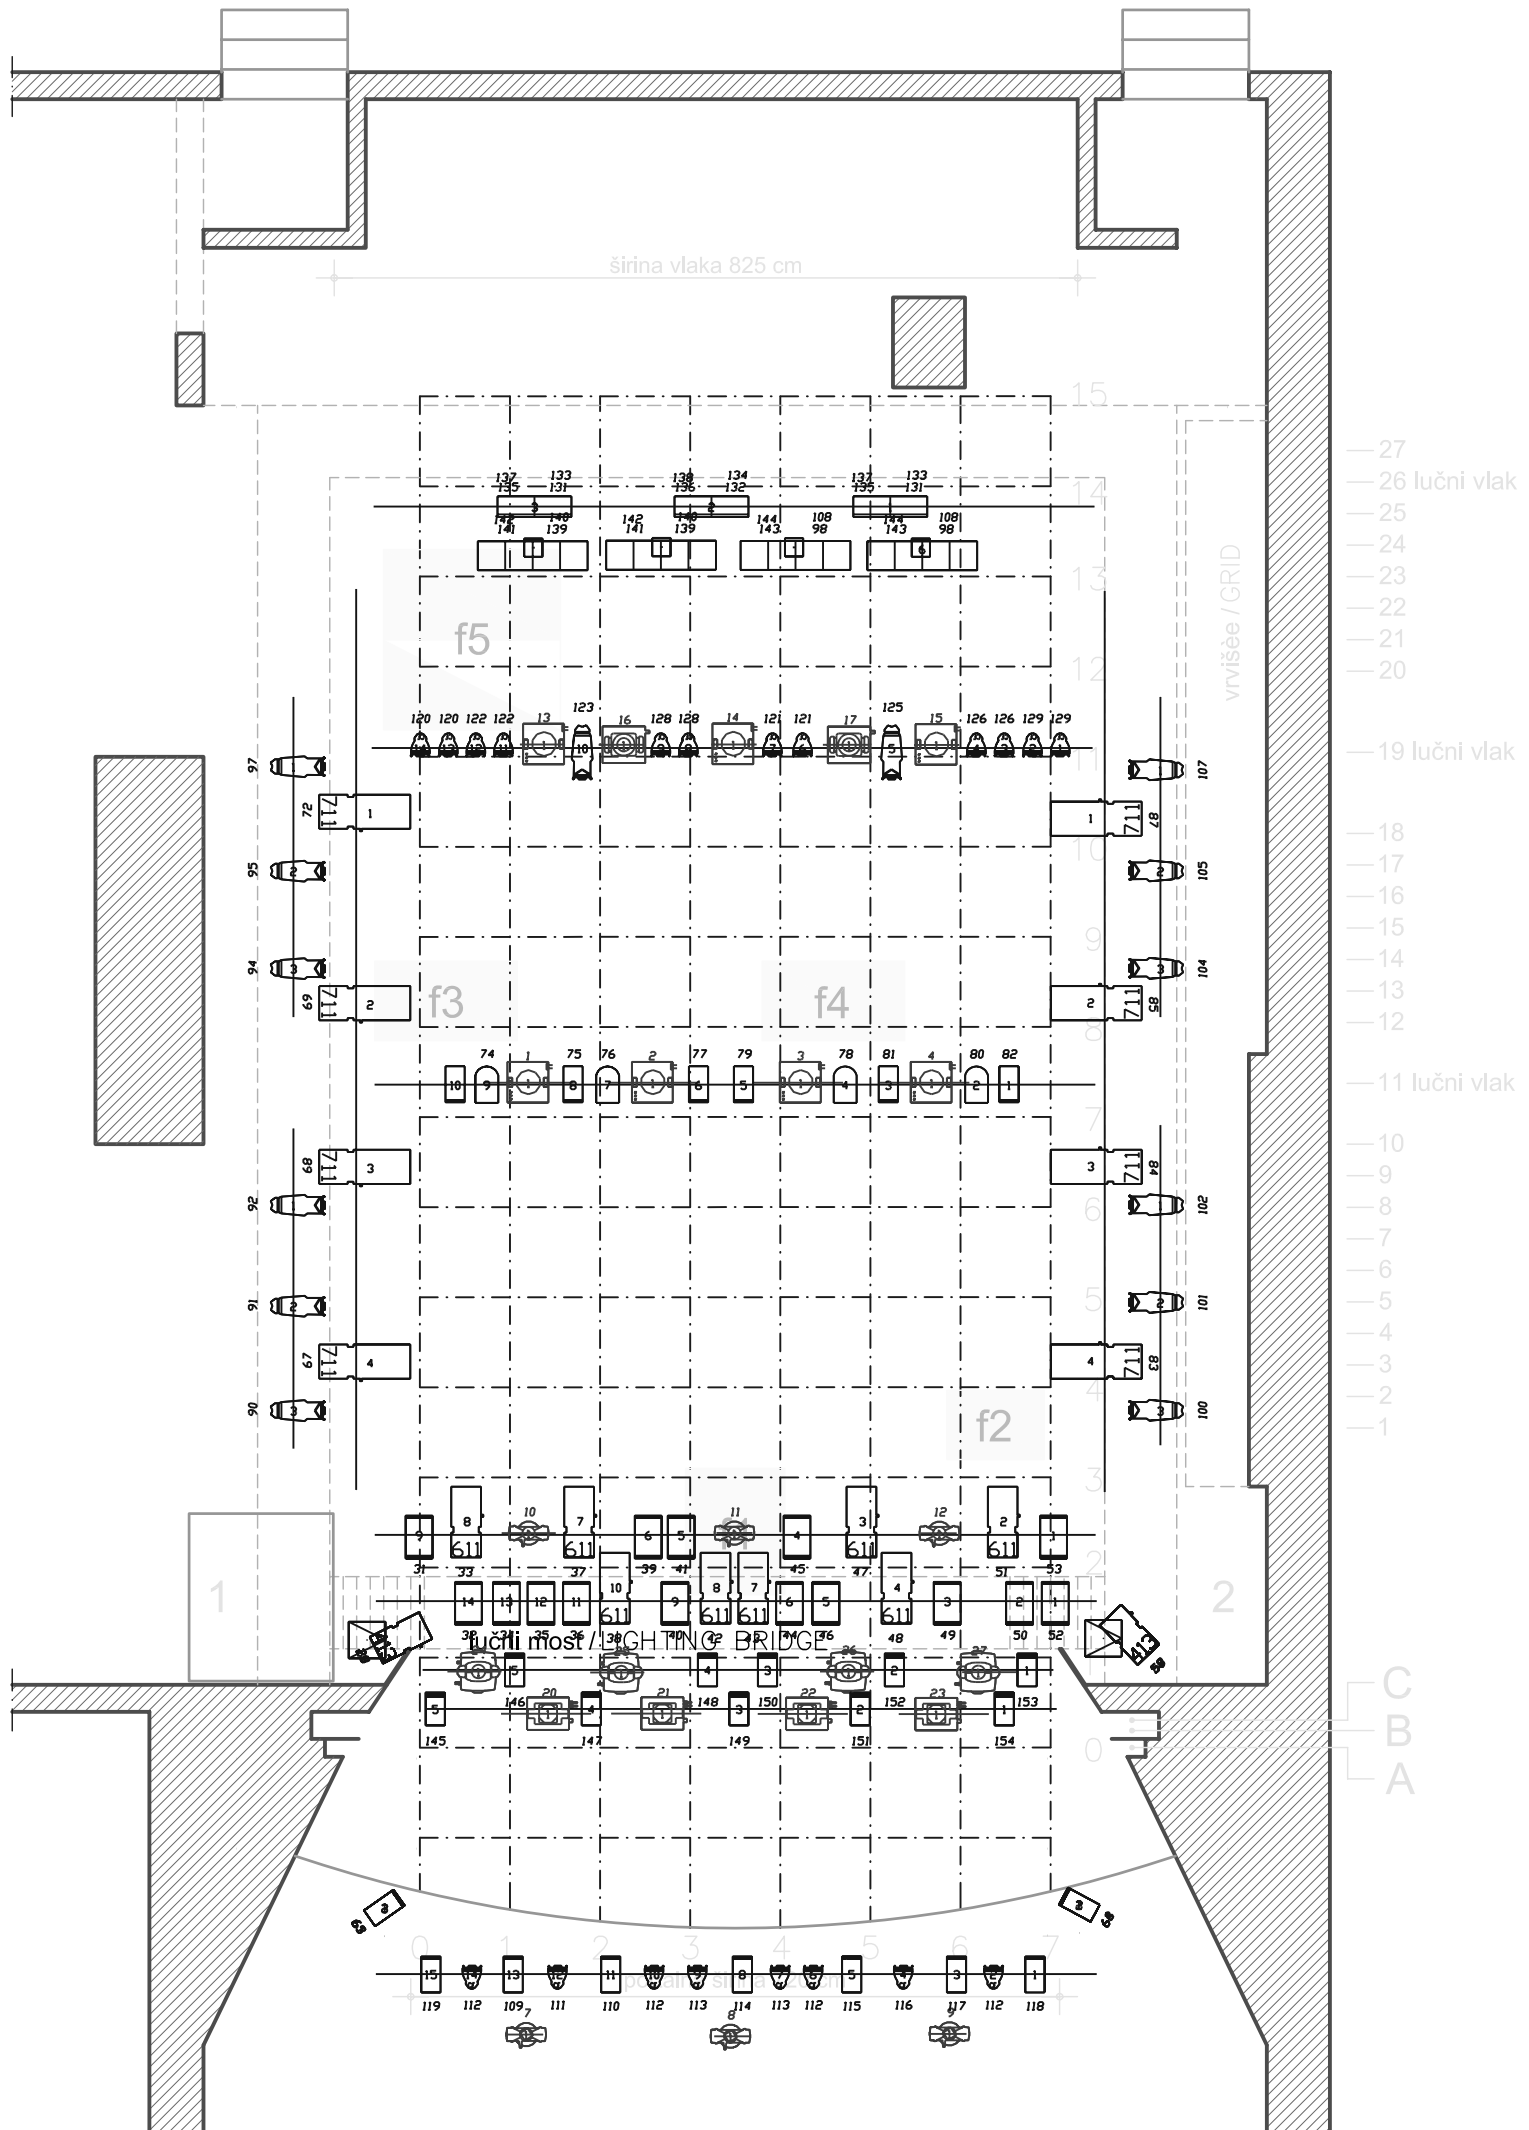

Mestno gledališče ljubljansko / LJUBLJANA CITY THEATRE  
 VELIKI ODER - lučni plan / LARGE STAGE - lighting plot

	- PAR 64 CP61/62 1000W		- MAC 2000 PERFORMANCE II
	- ETC SourceFour PAR/PARNel 575W		- VARILITE VL 1000AI
	- PC RJ HPC 310 1000/1200W		- VARILITE VL 1000AS
	- ETC SourceFour Zoom 25°-50° 750W		- VARILITE VL 3000Q
	- Profile RJ SX 612/613/614 1000W		- Strand ORION 4/1000 W floor CYC
	- ROBE 575AT Zoom		- Strand IRIS 4/1000 W CYC
	- ROBE 700E AT Zoom		
	- MAC 600 E		