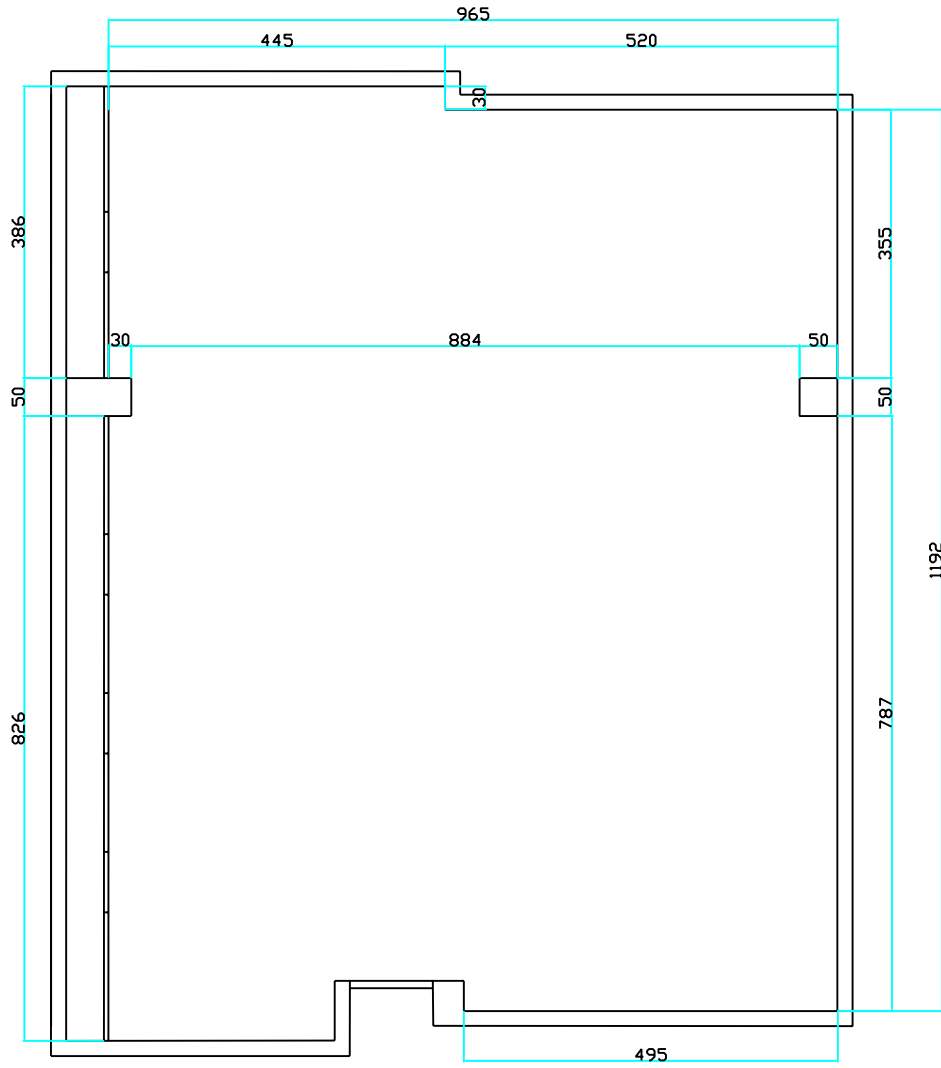

STUDIO 1-100

Višina do preklade = 269 cm