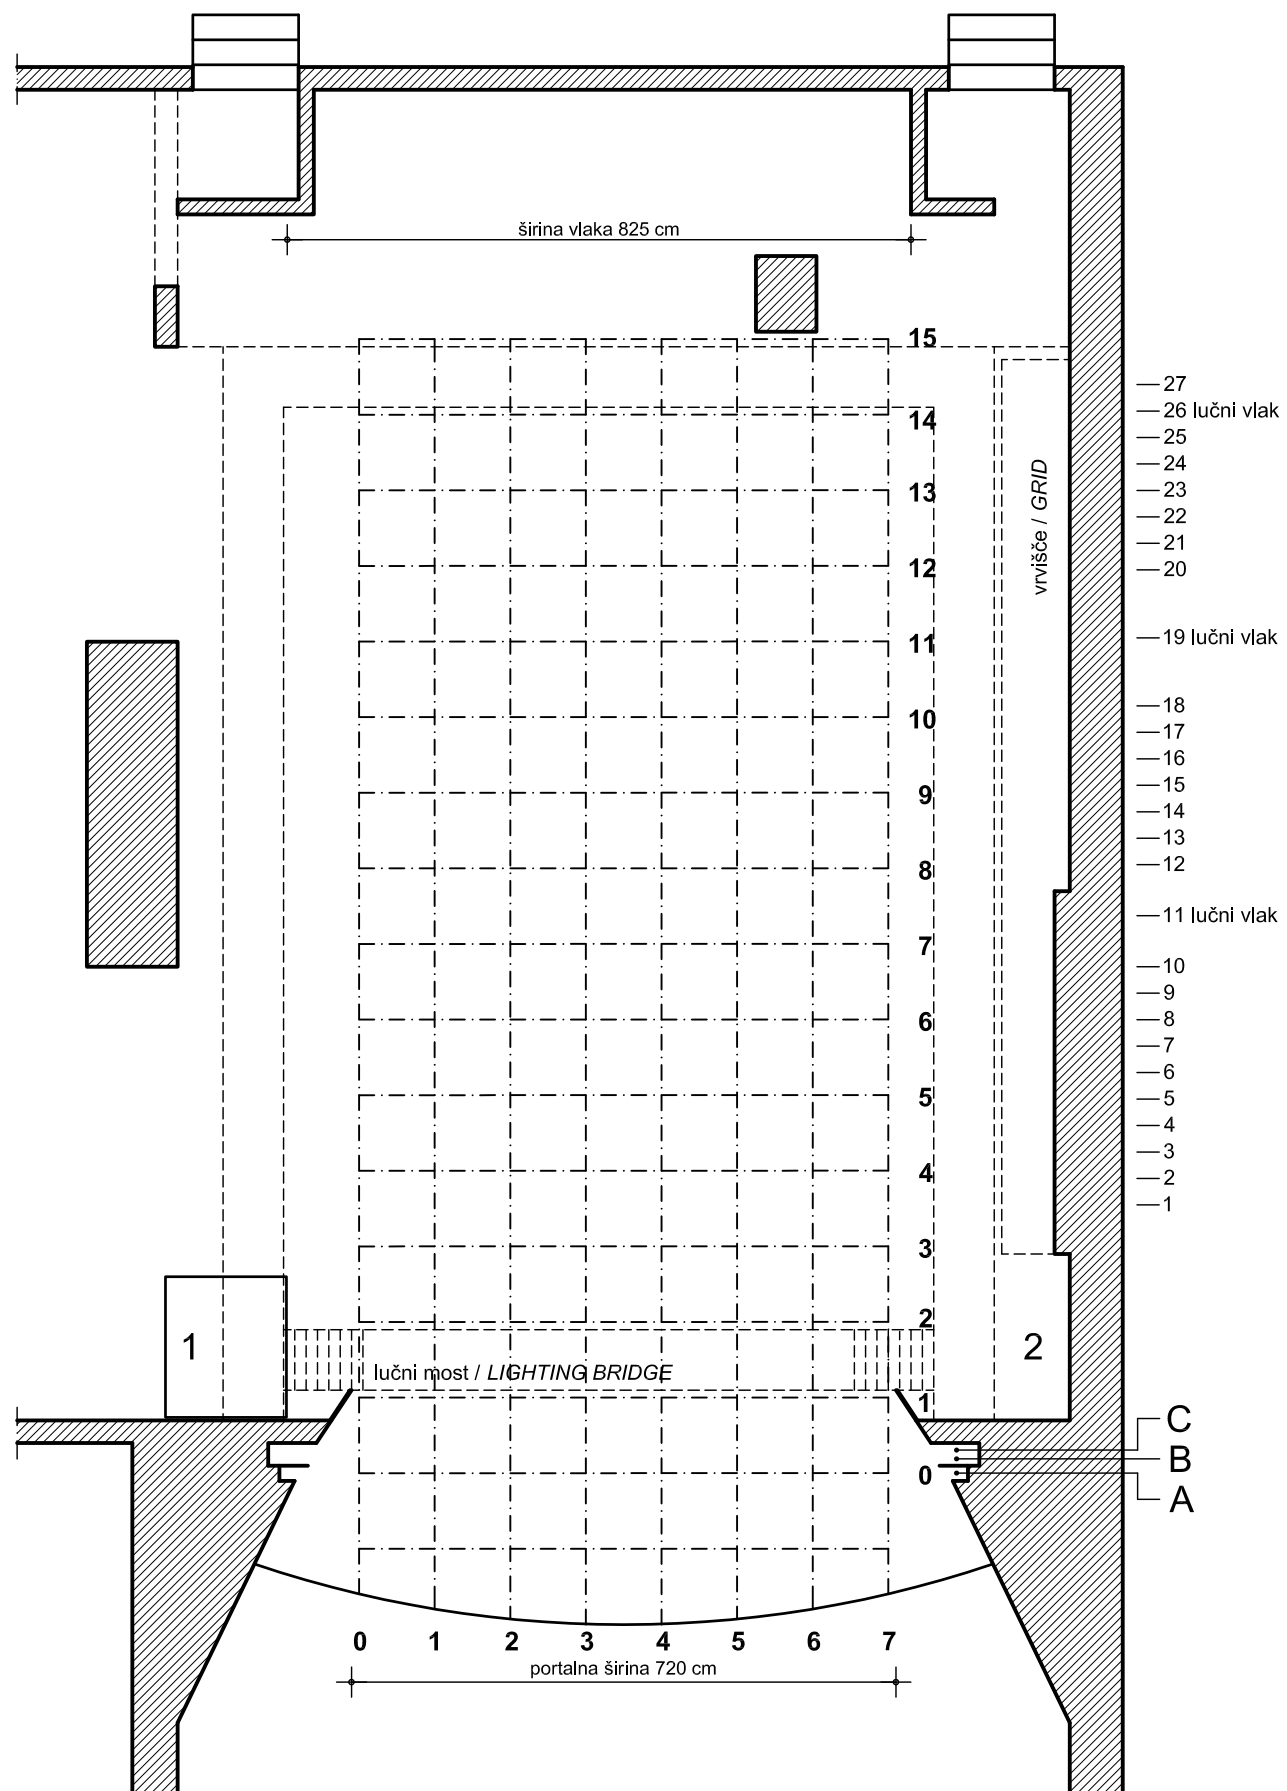

**Mestno gledališče ljubljansko / LJUBLJANA CITY THEATRE**  
**VELIKI ODER - tloris 1/100 / LARGE STAGE - GROUND PLAN 1/100**

- A** požarna zavesa / IRON CURTAIN
- B** glavna zavesa / HOUSE CURTAIN
- C** portalni vlak / PROSCENIUM FLY

število vlakov 27: ročni vlaki 1 - 10, 12 - 18, 20 - 25, 27  
 lučni vlaki 11, 19, 26

NUMBER OF FLIES 27: HAND LINES 1 - 10, 12 - 18, 20 - 25, 27  
 LIGHTING FLIES 11, 19, 26

portalna odprtina: širina 720 cm, višina 490 cm  
 PROSCENIUM OPENING: WIDTH 720 CM, HEIGHT 490 CM