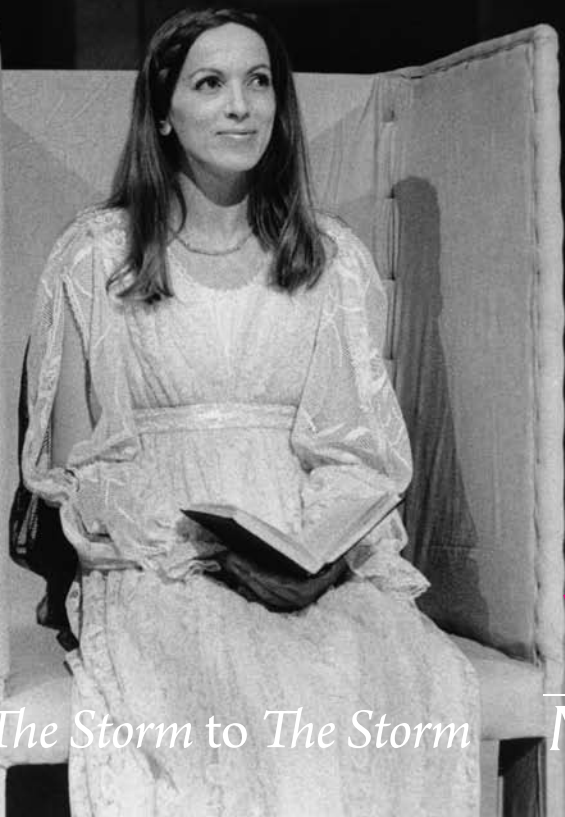

William Shakespeare, **Hamlet/Hamlet**, MGL, 1983/84, režiser/director Mile Korun (Boris Ostan, Jožica Avbelj) Foto/Photo Tone Stoiko

60 let

Od Nevihte do Nevihte/From The Storm to The Storm

Mestno gledališče ljubljansko 1951–2011/Ljubljana City Theatre 1951–2011

MGL