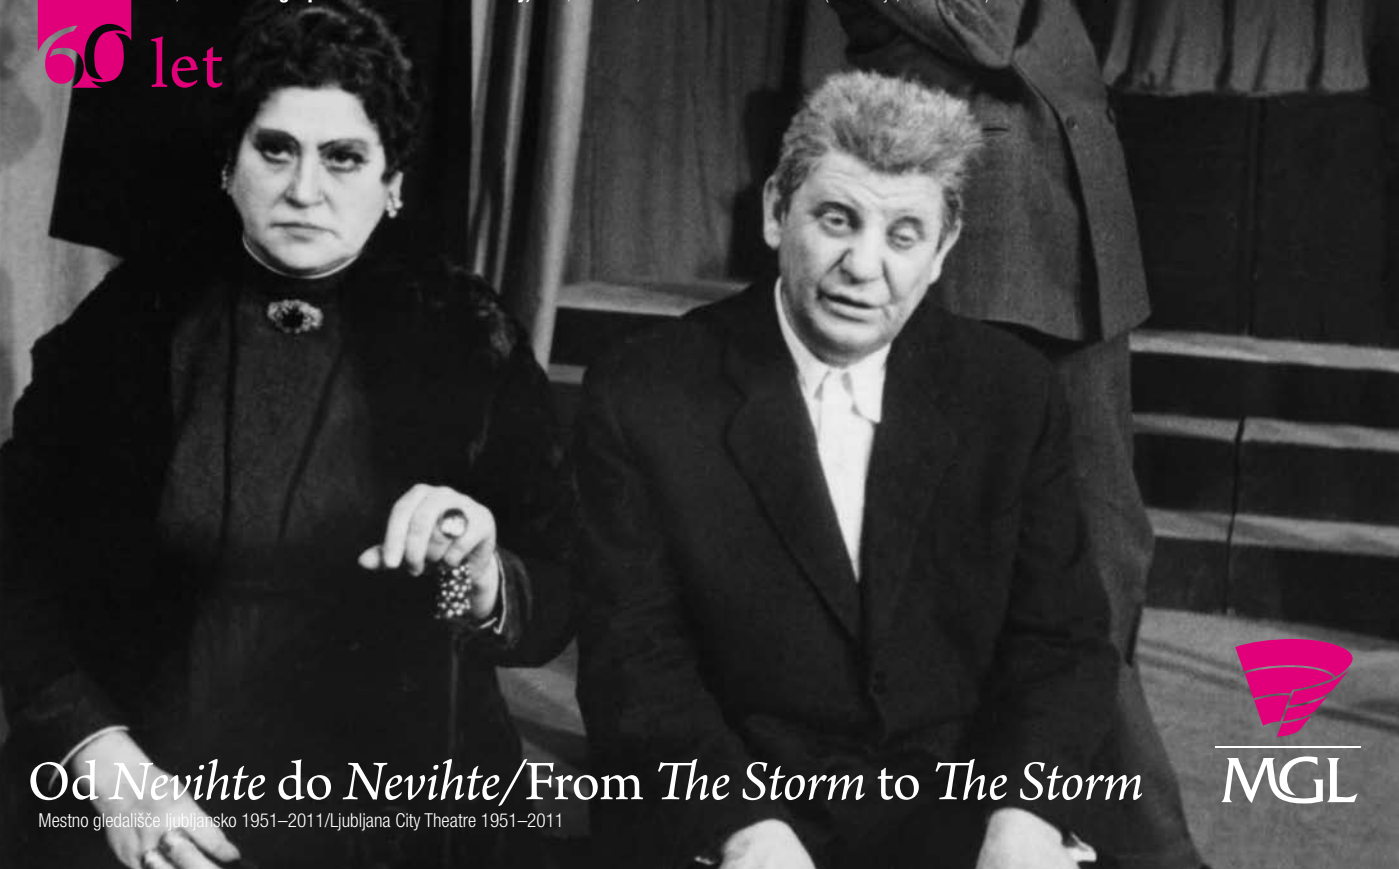

# Od Nevihste do Nevihste / From *The Storm* to *The Storm*

Mestno gledališče ljubljansko 1951–2011 / Ljubljana City Theatre 1951–2011

MGL

Aristofan, **Lizistrata/Lysistrata**, MGL, 1952/53, režiser/director Mirko Mahnič (Ansambel MGL/MGL ensemble) Foto/Photo Bojan Spreizert

60 let

*Od Nevihte do Nevihte/From The Storm to The Storm*

Mestno gledališče ljubljansko 1951–2011/Ljubljana City Theatre 1951–2011

Friedrich Dürrenmatt, **Obisk stare gospe/The Visit of the Old Lady**, MGL, 1957/58, režiser/director Jože Tiran (Ruša Bojc, Stane Sever) Foto/Photo Vlastja Simončič

60 let

*Od Nevihte do Nevihte/From The Storm to The Storm*

Mestno gledališče Ljubljansko 1951–2011/Ljubljana City Theatre 1951–2011

MGL

Bertolt Brecht, **Gospod Puntila in njegov hlapec Matti/Mr. Puntila and his Man Matti**, MGL, 1964/65, režiser/director Janez Vrhunc (Dare Ulaga, Vladimir Skrbinšek) Foto Arhiv MGL/Photo MGL Archive