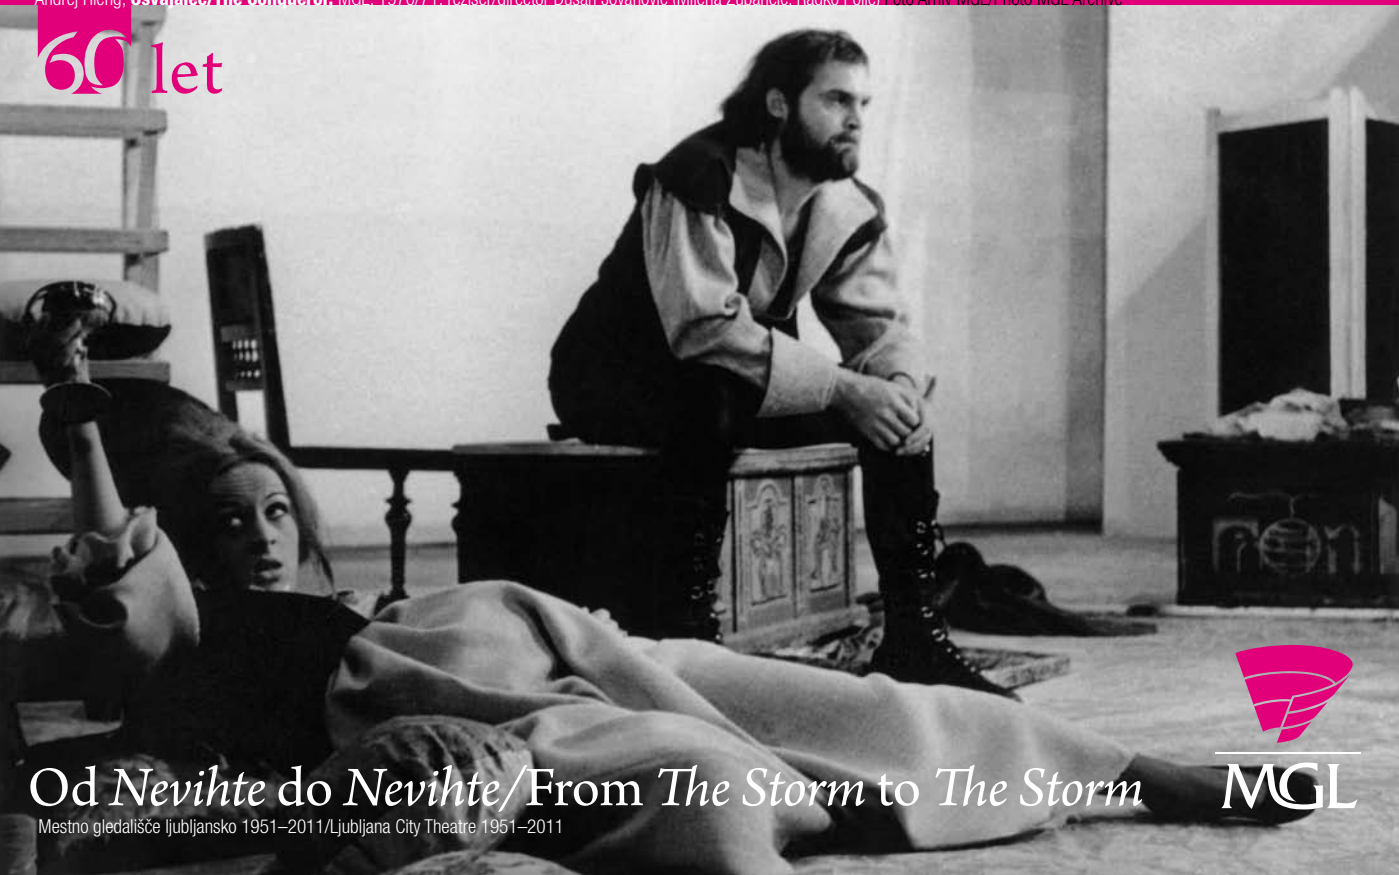

Andrej Hieng, *Osvajalec/The Conqueror*, MGL, 1970/71, režiser/director Dušan Jovanović (Milena Zupančič, Radko Polič) Foto Arhiv MGL/Photo MGL Archive

60 let

Od Nevihte do Nevihte/From The Storm to The Storm

Mestno gledališče ljubljansko 1951–2011/Ljubljana City Theatre 1951–2011

MGL